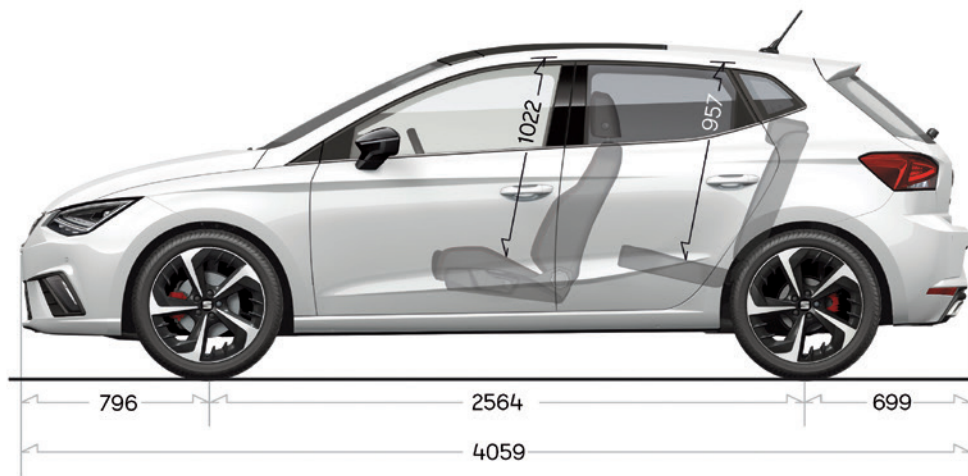

Mått.

* Beroende på val av däck