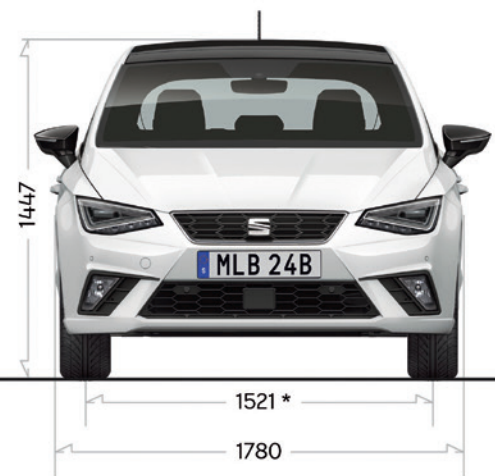

Mått.

* Beroende på val av däck