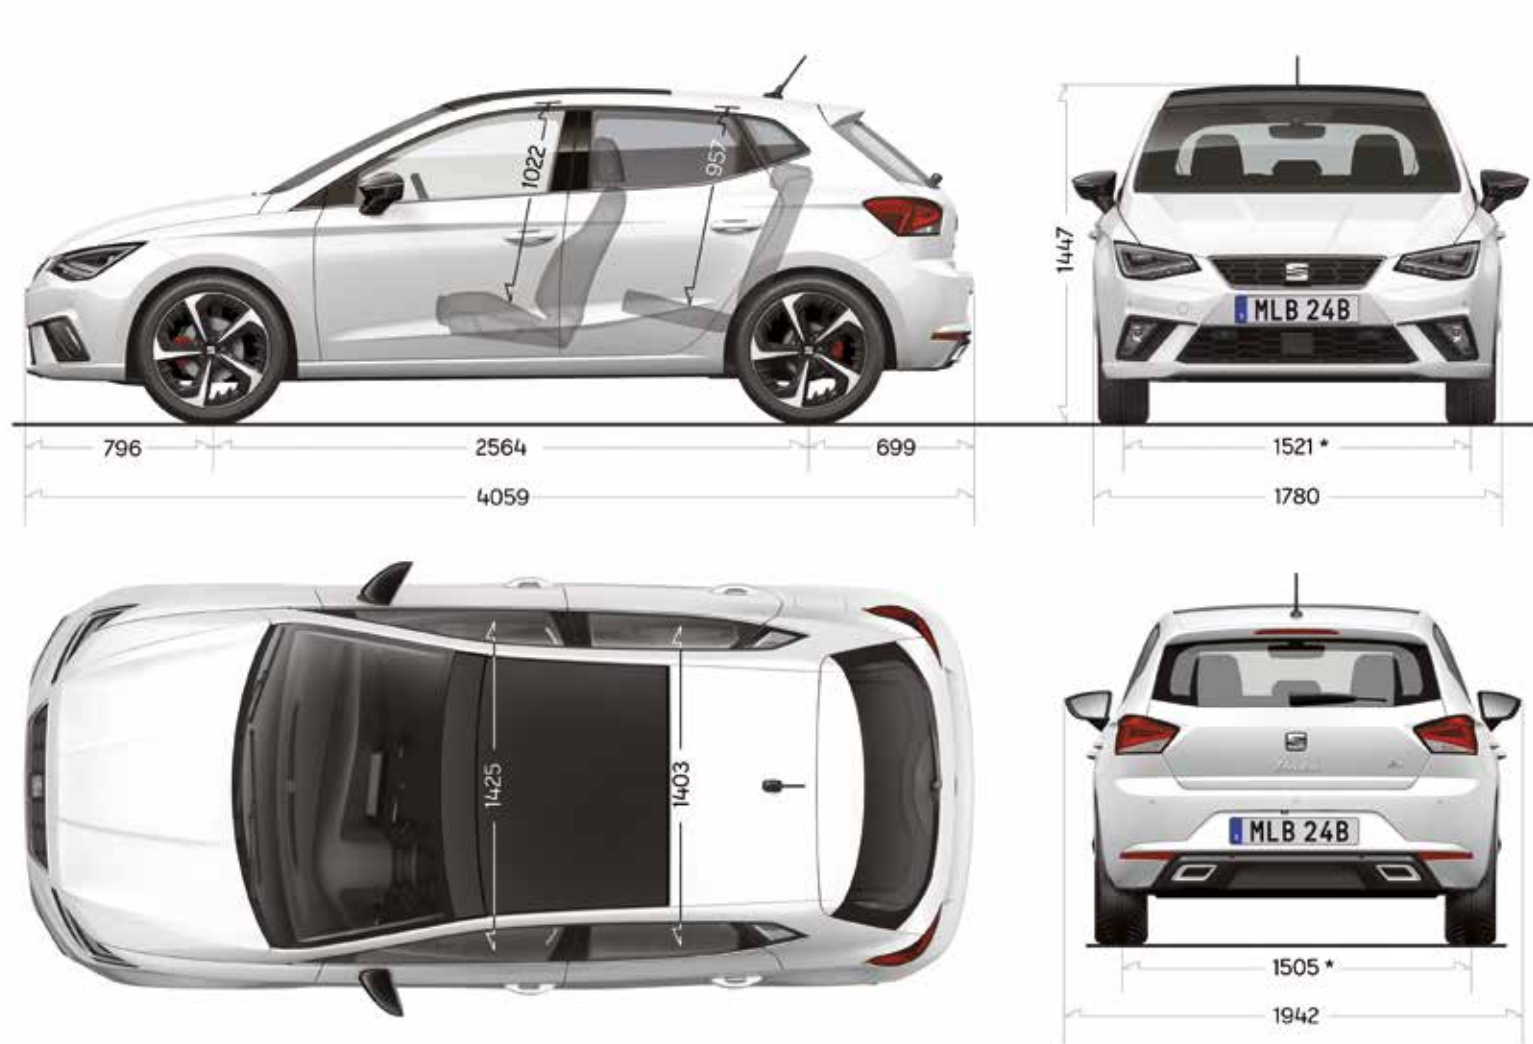

Mått.

* Beroende på val av däck