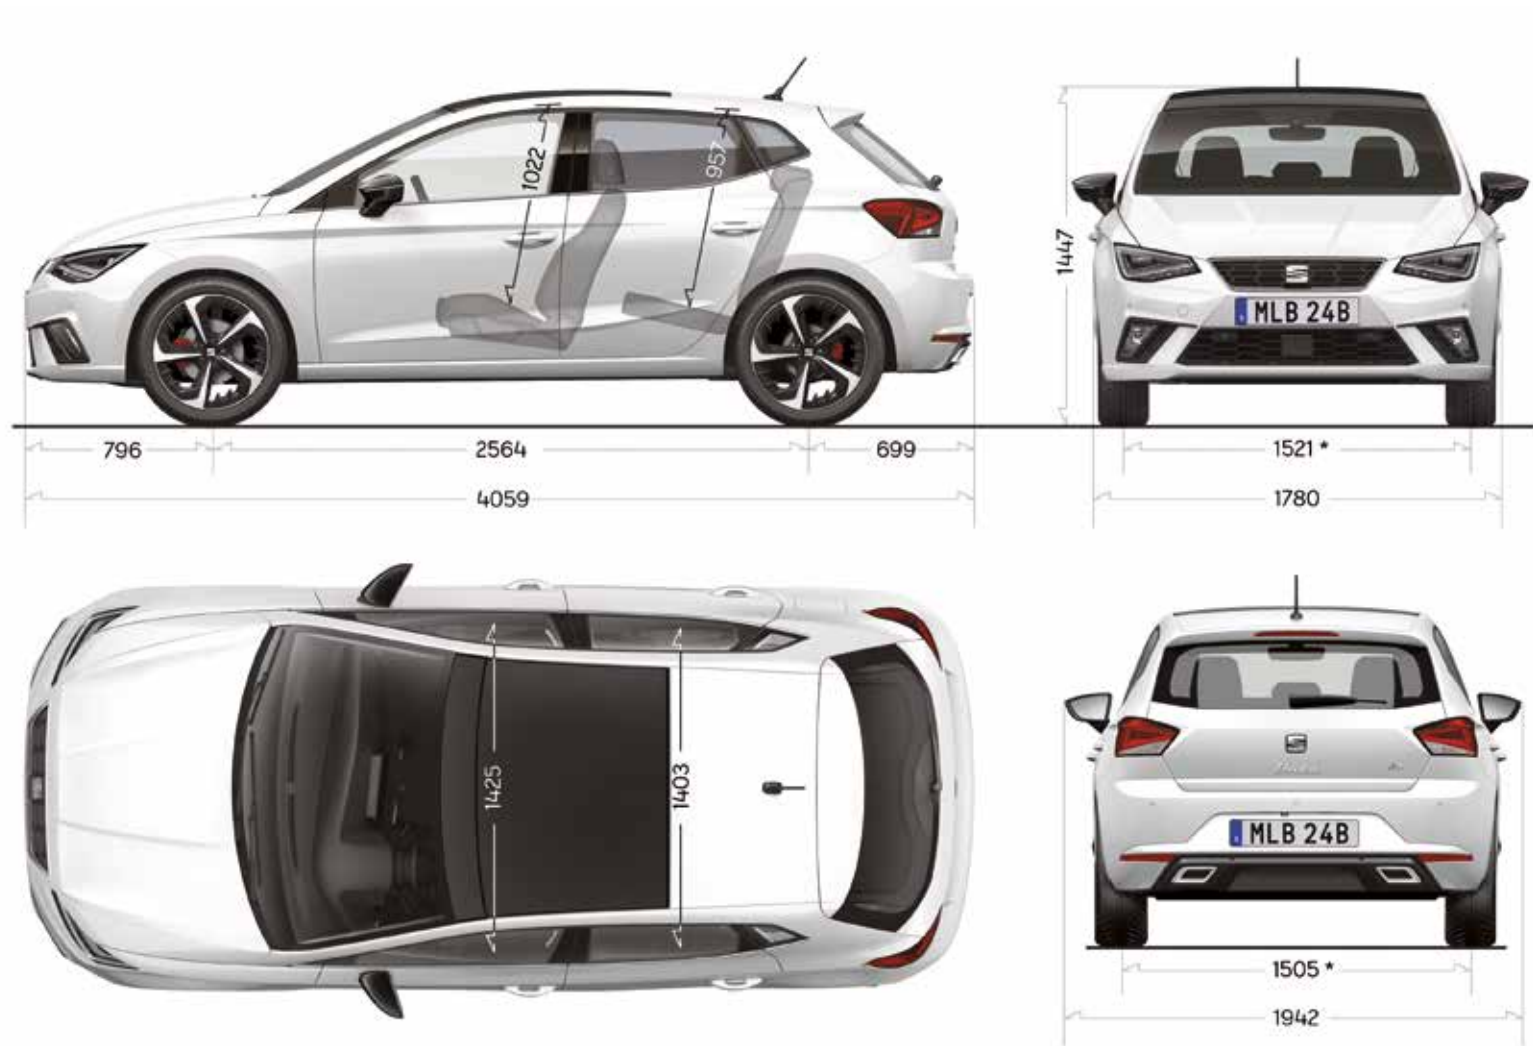

Mått.

* Beroende på val av däck