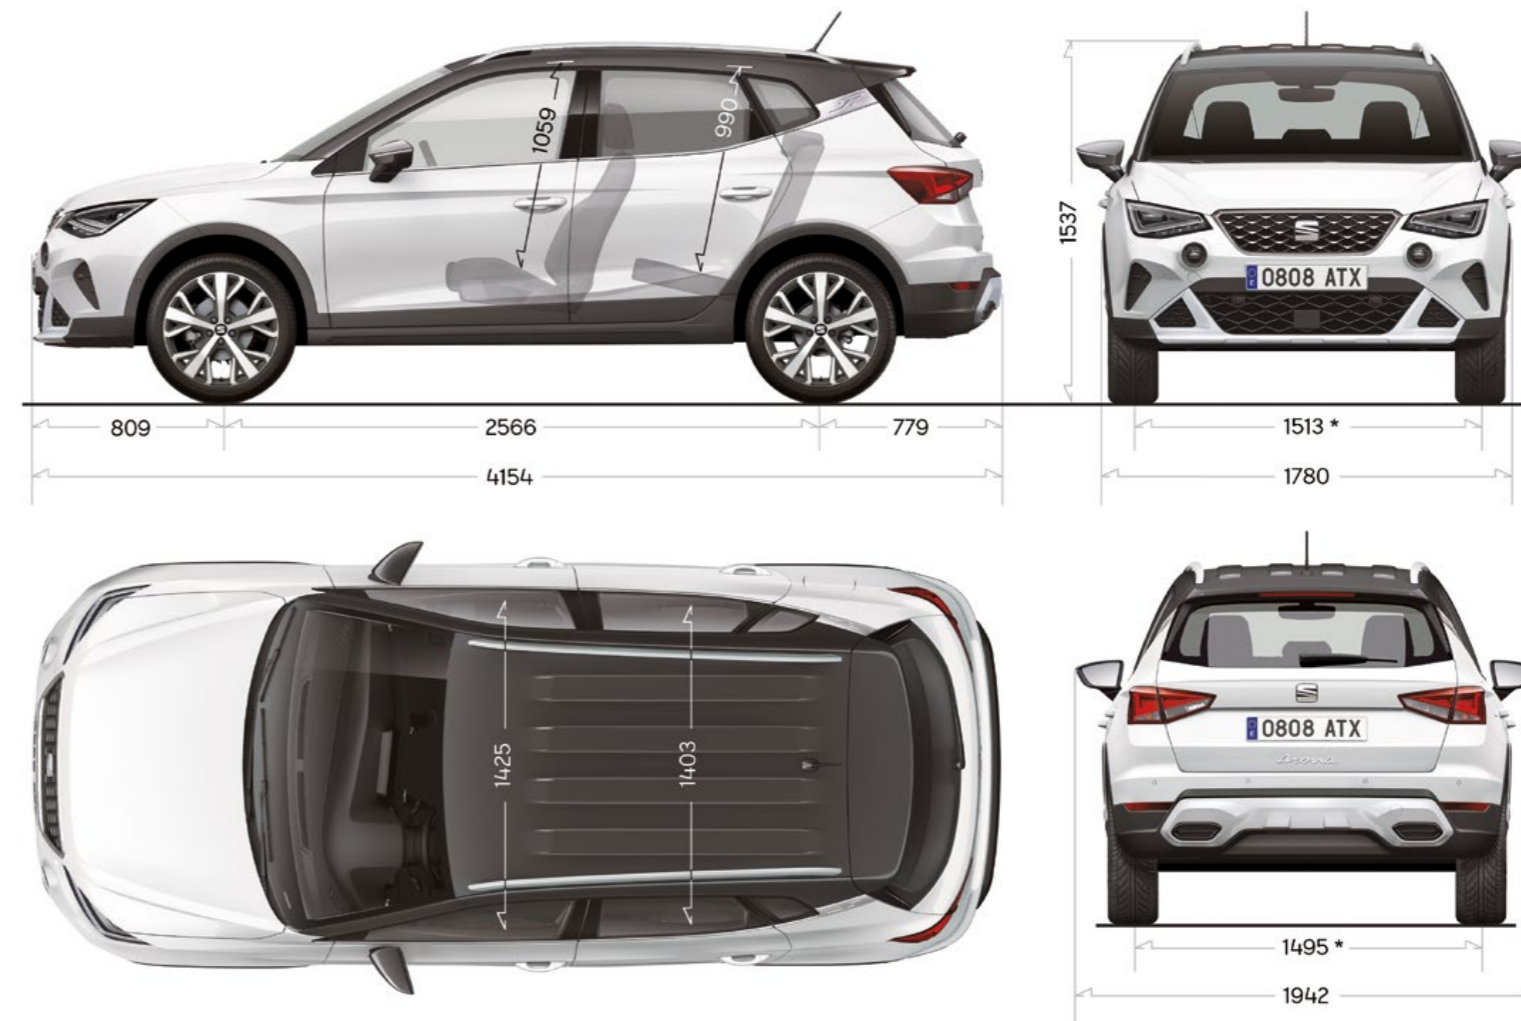

Accessori.

Dotazione

Barre portacarico	6F9071151
Portasci - 4 paia	000071129S
Portasci - 6 paia	000071129T
Coprisedile protettivo	000061609C
Modanature delle porte laterali di colore nero	6F9071328C 041
Modanature delle porte laterali di colore argento	6F9071328B
Cerchi in lega Performance da 18" Sport Black Machined	6F9071498D 10V
Cerchi in lega Performance da 18" Black Machined	6F9071498

Dimensioni.