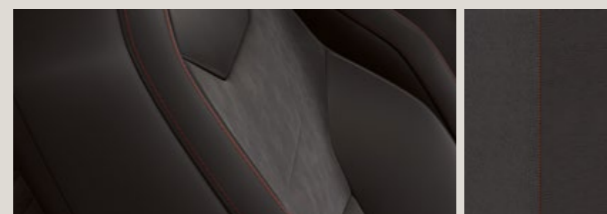

BLU ASPHALT²

FR XP St R

VERDE CAMOUFLAGE²

XP St

Rivestimenti.

**SEDILI COMFORT CON RIVESTIMENTO
DI STOFFA TITAN**

XP

**SEDILI COMFORT CON RIVESTIMENTO
DI STOFFA SOUND**

FR

**SEDILI COMFORT CON RIVESTIMENTO
DI STOFFA CONEMARA**

St

**SEDILI COMFORT CON RIVESTIMENTO
DI STOFFA ACERO**

R

SEDILI SPORTIVI DINAMICA® IN NERO

XP

SEDILI SPORTIVI DINAMICA® IN NERO