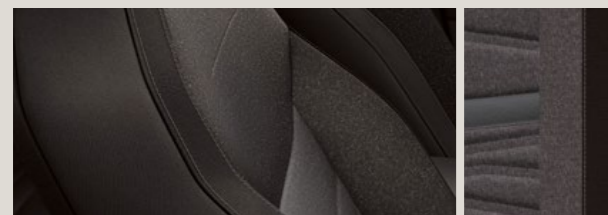

NERO MIDNIGHT²

FR XP St R

BIANCO NEVADA²

FR XP St R

ROSSO INTENSO²

FR XP St

ARGENTO URBAN²

FR XP St R

BLU ASPHALT²

FR XP St R

VERDE CAMOUFLAGE²

XP St

Rivestimenti.

**SEDILI COMFORT CON RIVESTIMENTO
DI STOFFA TITAN**

XP

**SEDILI COMFORT CON RIVESTIMENTO
DI STOFFA SOUND**