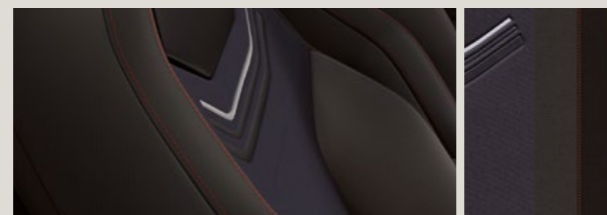

NERO MIDNIGHT²

FR XP St R

BIANCO NEVADA²

FR XP St R

ROSSO INTENSO²

FR XP St

ARGENTO URBAN²

FR XP St R

BLU ASPHALT²

FR XP St R

VERDE CAMOUFLAGE²

XP St

Rivestimenti.

**SEDILI COMFORT CON RIVESTIMENTO
DI STOFFA TITAN**

XP

**SEDILI COMFORT CON RIVESTIMENTO
DI STOFFA SOUND**