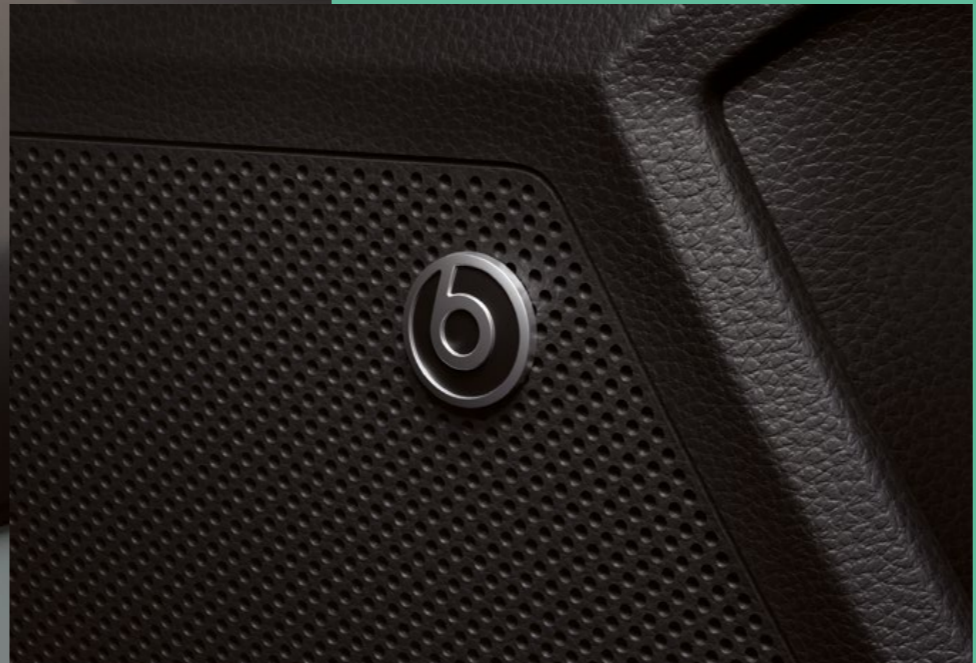

Segui il ritmo perfetto.

Il modo più smart per restare connessi con il mondo. Resta sempre connesso con i tuoi dispositivi e ascolta le tue playlist musicali, senza distogliere l'attenzione dalla strada. Beats Audio® comprende 7 altoparlanti di livello Premium, un potente subwoofer per le tracce ricche di bassi e un amplificatore da 300 W che offre una sonorità straordinariamente limpida per tutte le playlist.