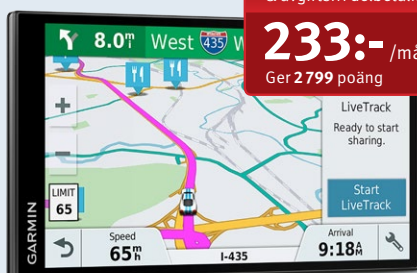

12 månader ränte- & avgiftsfri delbetalning

233:- /mån
Ger 2 799 poäng

- ✓ Lättanvänd GPS, ljusstark 6-tums vändbar skärm
- ✓ Laddad med kartor, realtidstjänster med trafi kinformation och parkering
- ✓ Varningar för kurvor, hastighetsändringar, fartkameror, järnvägsövergångar, viltövergångar och mer
- ✓ TripAdvisor®-betyg för intressanta platser (POI), t.ex. hotell, restauranger och sevärdheter

Vi reserverar oss för eventuella felskrivningar. Lokala prisvariationer kan förekomma.

Nya SEAT Ibiza. Start moving.

Byggt för att följa dina instinkter. Generöst utrustad från start. Välj till Xcellence- eller FR-detalj och sätt din egen signatur. Vänta mindre. Lev mer.

Lanseringserbjudande!

Privatleasing från 1.795:-/mån**

Lanseringspris från 139.900:-

Bilar för snabb leverans.

SEAT TRYGGHET
3 FRI SERVICE
NYBILSGARANTI
ASSISTANS